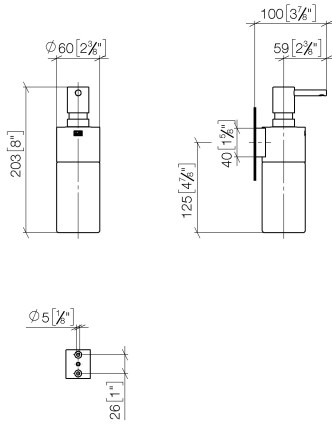

83 435 970

- Flasche aus Kristallglas, matt
- Breite 60 mm
- Höhe 200 mm
- 250 ml Flaschenvolumen
- Ausladung 96 mm

Passt zu: MADISON, MEM, TARA, CL.1,
LISSÉ, VAIA, META, CYO

	Schwarz matt	83 435 970-33
	Chrom	83 435 970-00
	Platin gebürstet	83 435 970-06
	Platin	83 435 970-08
	Dark Chrome	83 435 970-19
	Light Gold	83 435 970-26
	Light Gold gebürstet	83 435 970-27
	Messing gebürstet (23kt Gold)	83 435 970-28
	Bronze gebürstet	83 435 970-42
	Champagne gebürstet (22kt Gold)	83 435 970-46
	Champagne (22kt Gold)	83 435 970-47
	Chrom gebürstet	83 435 970-93
	Dark Platin gebürstet	83 435 970-99

83 435 970

mm [inches]

83 435 970

Ersatzteile für die
anderen
Oberflächenvarianten
finden Sie hier:
Chrom

Ersatzteilstückliste

Nr.	Artikelnummer	Benennung	Verbaumenge	Lieferzeit
1	90 10 10 535 00-33	Spender	1	30
2	90 10 10 525 00-33	Aufnahme	1	-
Ersatzteil nicht mehr bestellbar, bitte bestellen Sie den Nachfolgeartikel				
3	90 90 04 001 00 82	Glas	1	2
4	09 30 30 093 90	Schraube	1	2
5	05 30 31 025 00 90	Befestigungssatz	1	2
6	08 10 10 530-33	Halter	1	30