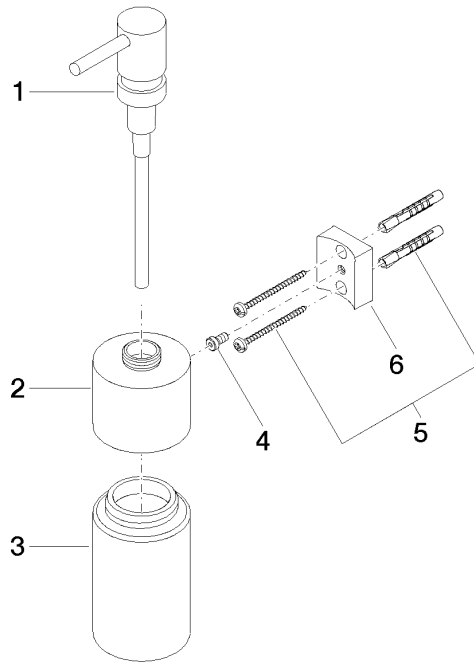

83 435 970

- Flasche aus Kristallglas, matt
- Breite 60 mm
- Höhe 200 mm
- 250 ml Flaschenvolumen
- Ausladung 96 mm

Passt zu: MADISON, MEM, TARA, CL.1,
LISSÉ, VAIA, META, CYO

	Schwarz matt	83 435 970-33
	Chrom	83 435 970-00
	Platin gebürstet	83 435 970-06
	Platin	83 435 970-08
	Dark Chrome	83 435 970-19
	Light Gold	83 435 970-26
	Light Gold gebürstet	83 435 970-27
	Messing gebürstet (23kt Gold)	83 435 970-28
	Bronze gebürstet	83 435 970-42
	Champagne gebürstet (22kt Gold)	83 435 970-46
	Champagne (22kt Gold)	83 435 970-47
	Chrom gebürstet	83 435 970-93
	Dark Platin gebürstet	83 435 970-99

83 435 970

mm [inches]

83 435 970

Ersatzteile für die
anderen
Oberflächenvarianten
finden Sie hier:
Chrom

Ersatzteilstückliste

Nr.	Artikelnummer	Benennung	Verbaumenge	Lieferzeit
1	90 10 10 535 00-33	Spender	1	30
2	90 10 10 525 00-33	Aufnahme	1	-
Ersatzteil nicht mehr bestellbar, bitte bestellen Sie den Nachfolgeartikel				
3	90 90 04 001 00 82	Glas	1	2
4	09 30 30 093 90	Schraube	1	2
5	05 30 31 025 00 90	Befestigungssatz	1	2
6	08 10 10 530-33	Halter	1	30